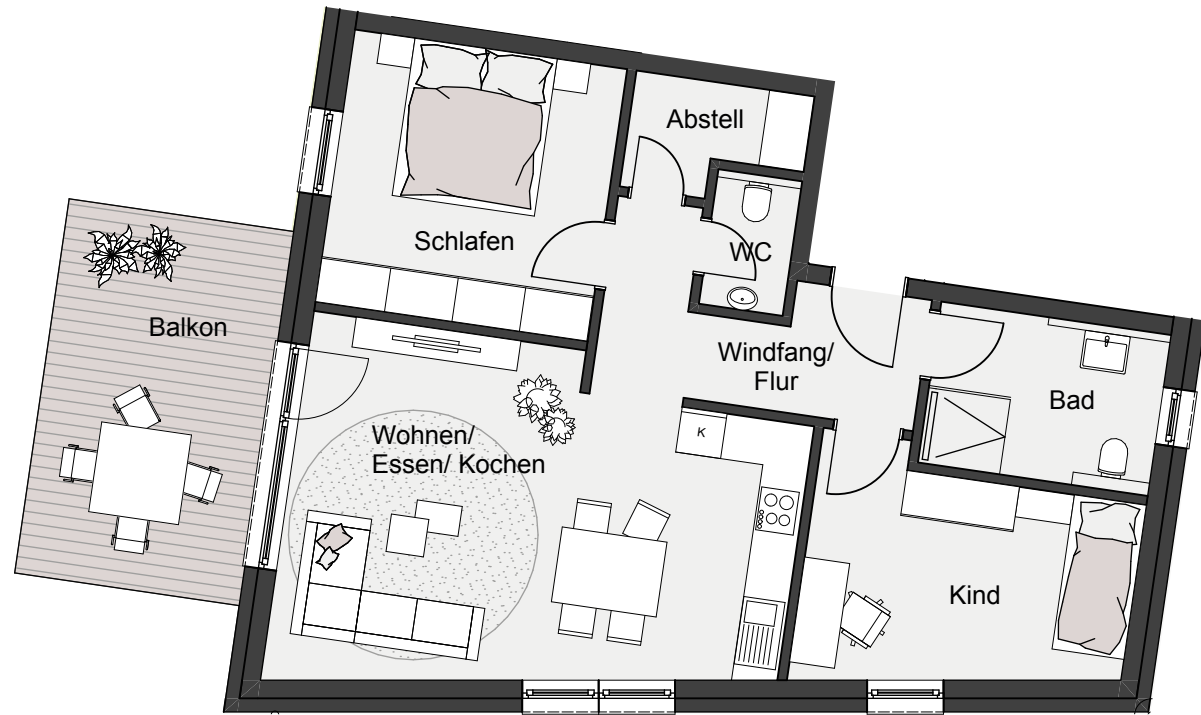

Haus B | 2.OG | Wohnung 13

3,5 Zimmer Wohnung 79,57 m²

mit Kellerabstellraum

| | |
|---------------------------|---|
| Wohnen/Essen/Küche | 28,84 m ² |
| Schlafen | 13,23 m ² |
| Kind | 12,12 m ² |
| Flur | 4,36 m ² |
| Windfang | 2,88 m ² |
| Bad | 6,56 m ² |
| WC | 1,92 m ² |
| Abst. | 2,96 m ² |
| Terrasse / Balkon mit 50% | 15,00m ² 7,50 m ² |

80,37 m²

abzügl. 1% 0,80 m²

Wfl. Wohnung Nr. 13 79,57 m²